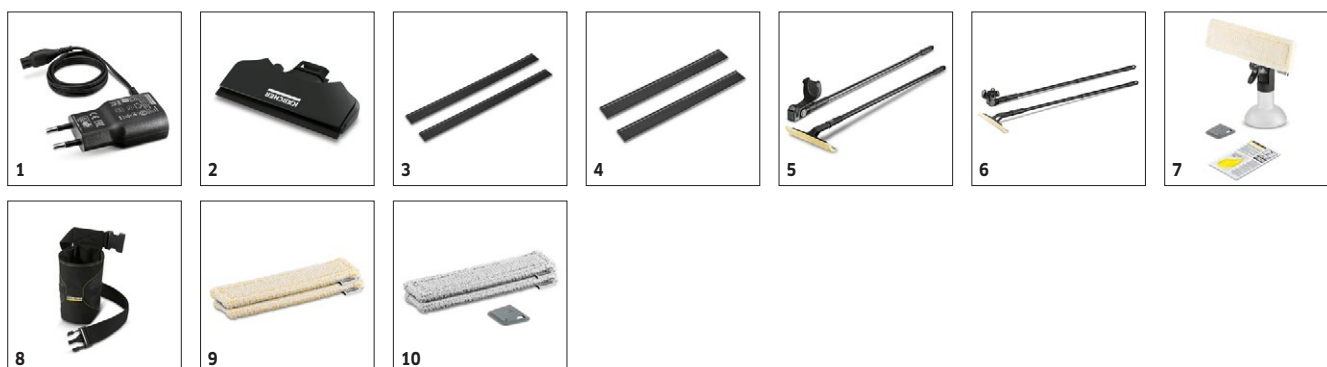

WV 2 PREMIUM 10 YEARS EDITION

1.633-426.0

KÄRCHER

		Objednáací číslo	Menge						
Sítový díly									
WV sítový díl	1	2.633-107.0	1 kusy					Náhradní sítový díl EU pro okenní stěrku Kärcher.	<input checked="" type="checkbox"/>
Trysky									
Odsávací hubice 170 mm	2	2.633-112.0	1 kusy					170 mm široká odsávací hubice pro aku stěrku na okna. Výborně se hodí pro dělená nebo menší okna.	<input checked="" type="checkbox"/>
Stěrky									
Stěrka, široká	3	2.633-005.0	2 kusy					K výměně stěrek u bateriových čističů oken. Pro dokonalou čistotu na každém hladkém povrchu - bez skapávající vody.	<input type="checkbox"/>
Stěrka, úzká	4	2.633-104.0	2 kusy						<input type="checkbox"/>
Prodloužení									
Prodlužovací sada	5	2.633-111.0	1 kusy					Teleskopická prodlužovací sada pro okenní čistič Kärcher. Dvě teleskopické hole, násada pro akustěrku a jeden potah z mikrovláken.	<input type="checkbox"/>
Prodlužovací sada WV / KV	6	2.633-144.0	1 kusy					S teleskopickou prodlužovací sadou pro okenní čistič a vibrační bateriovou stěrku můžete čistit i velmi vysoká okna. Možnost vytažení od 0,6 do 1,5 metru délky.	<input type="checkbox"/>
Postřikovací láhve									
Sada láhve s rozprašovačem Extra	7	2.633-129.0	1 kusy					Nová sada s láhví s rozprašovačem Extra včetně potahu z mikrovláken s upevněním na suché zipy, širokou a úzkou hubicí, škrabkou na hrubé nečistoty a 20 ml čistícího prostředku na okna.	<input type="checkbox"/>
Kapsa na boky									
Kapsa na boky WV	8	2.633-006.0	1 kusy					Praktická kapsa na boky k uložení čističe oken a rozprašovače.	<input type="checkbox"/>
Potahy na stírání									
WV potah z mikrovlákna Indoor	9	2.633-130.0	2 kusy					Potah z mikrovláken Indoor s páskami na suchý zip pro optimální odstranění nečistot láhví s rozprašovačem bateriového čističe WV na každém hladkém povrchu.	<input type="checkbox"/>
WV mikrovláknový potah Outdoor	10	2.633-131.0	2 kusy					Ideální pro venkovní okna: Potah z mikrovláken Outdoor s upevněním na suché zipy a mimořádně abrazivními vlákny včetně škrabky na ulpívající nečistoty.	<input type="checkbox"/>