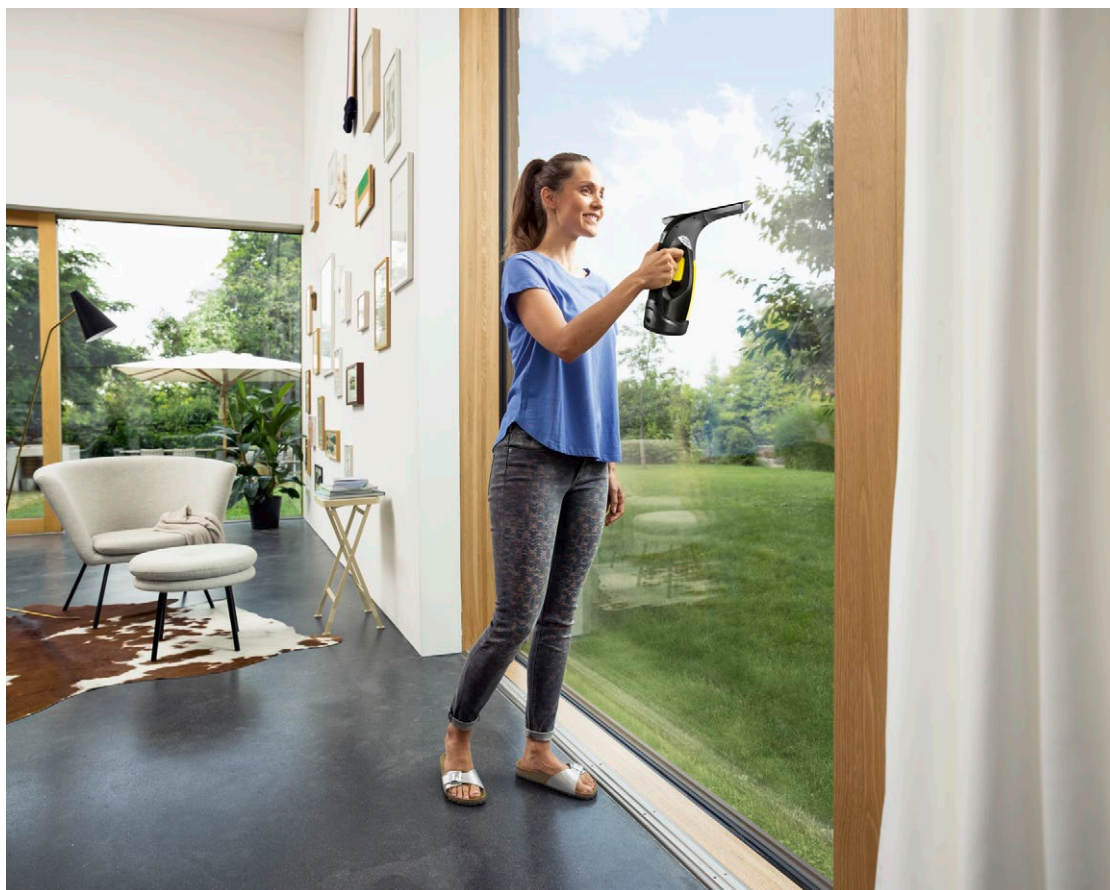

WV 2 Premium 10 Years Edition

- 2 rozdílné velké sací hubice
- Rychlé průběžné vyprazdňování nádrže

Technické údaje

Objednací číslo	1.633-426.0	
EAN kód	4054278331393	
Pracovní šířka sací hubice	mm	280
Objem nádrže na špinavou vodu	ml	100
Doba nabíjení baterie	185	
Doba běhu baterie	35	
Čistící výkon pro jedno nabití baterie	cca. 105 m² = 35 oken	
Druh proudu	V / Hz	220-240 / 50-60
Hmotnost vč. baterie	kg	0,6
Rozměry (D x Š x V)	mm	120 × 280 × 320

Vybavení

Čistič skla koncentrát	ml	1 x 20
Postřikovací láhev s potahem na stírání z mikrovlákn	■	
Lithium ionová baterie	■	
Nabíječka baterií	■	
Vyměnitelnost sací hubice	■	

■ Obsaženo v objemu dodávky.